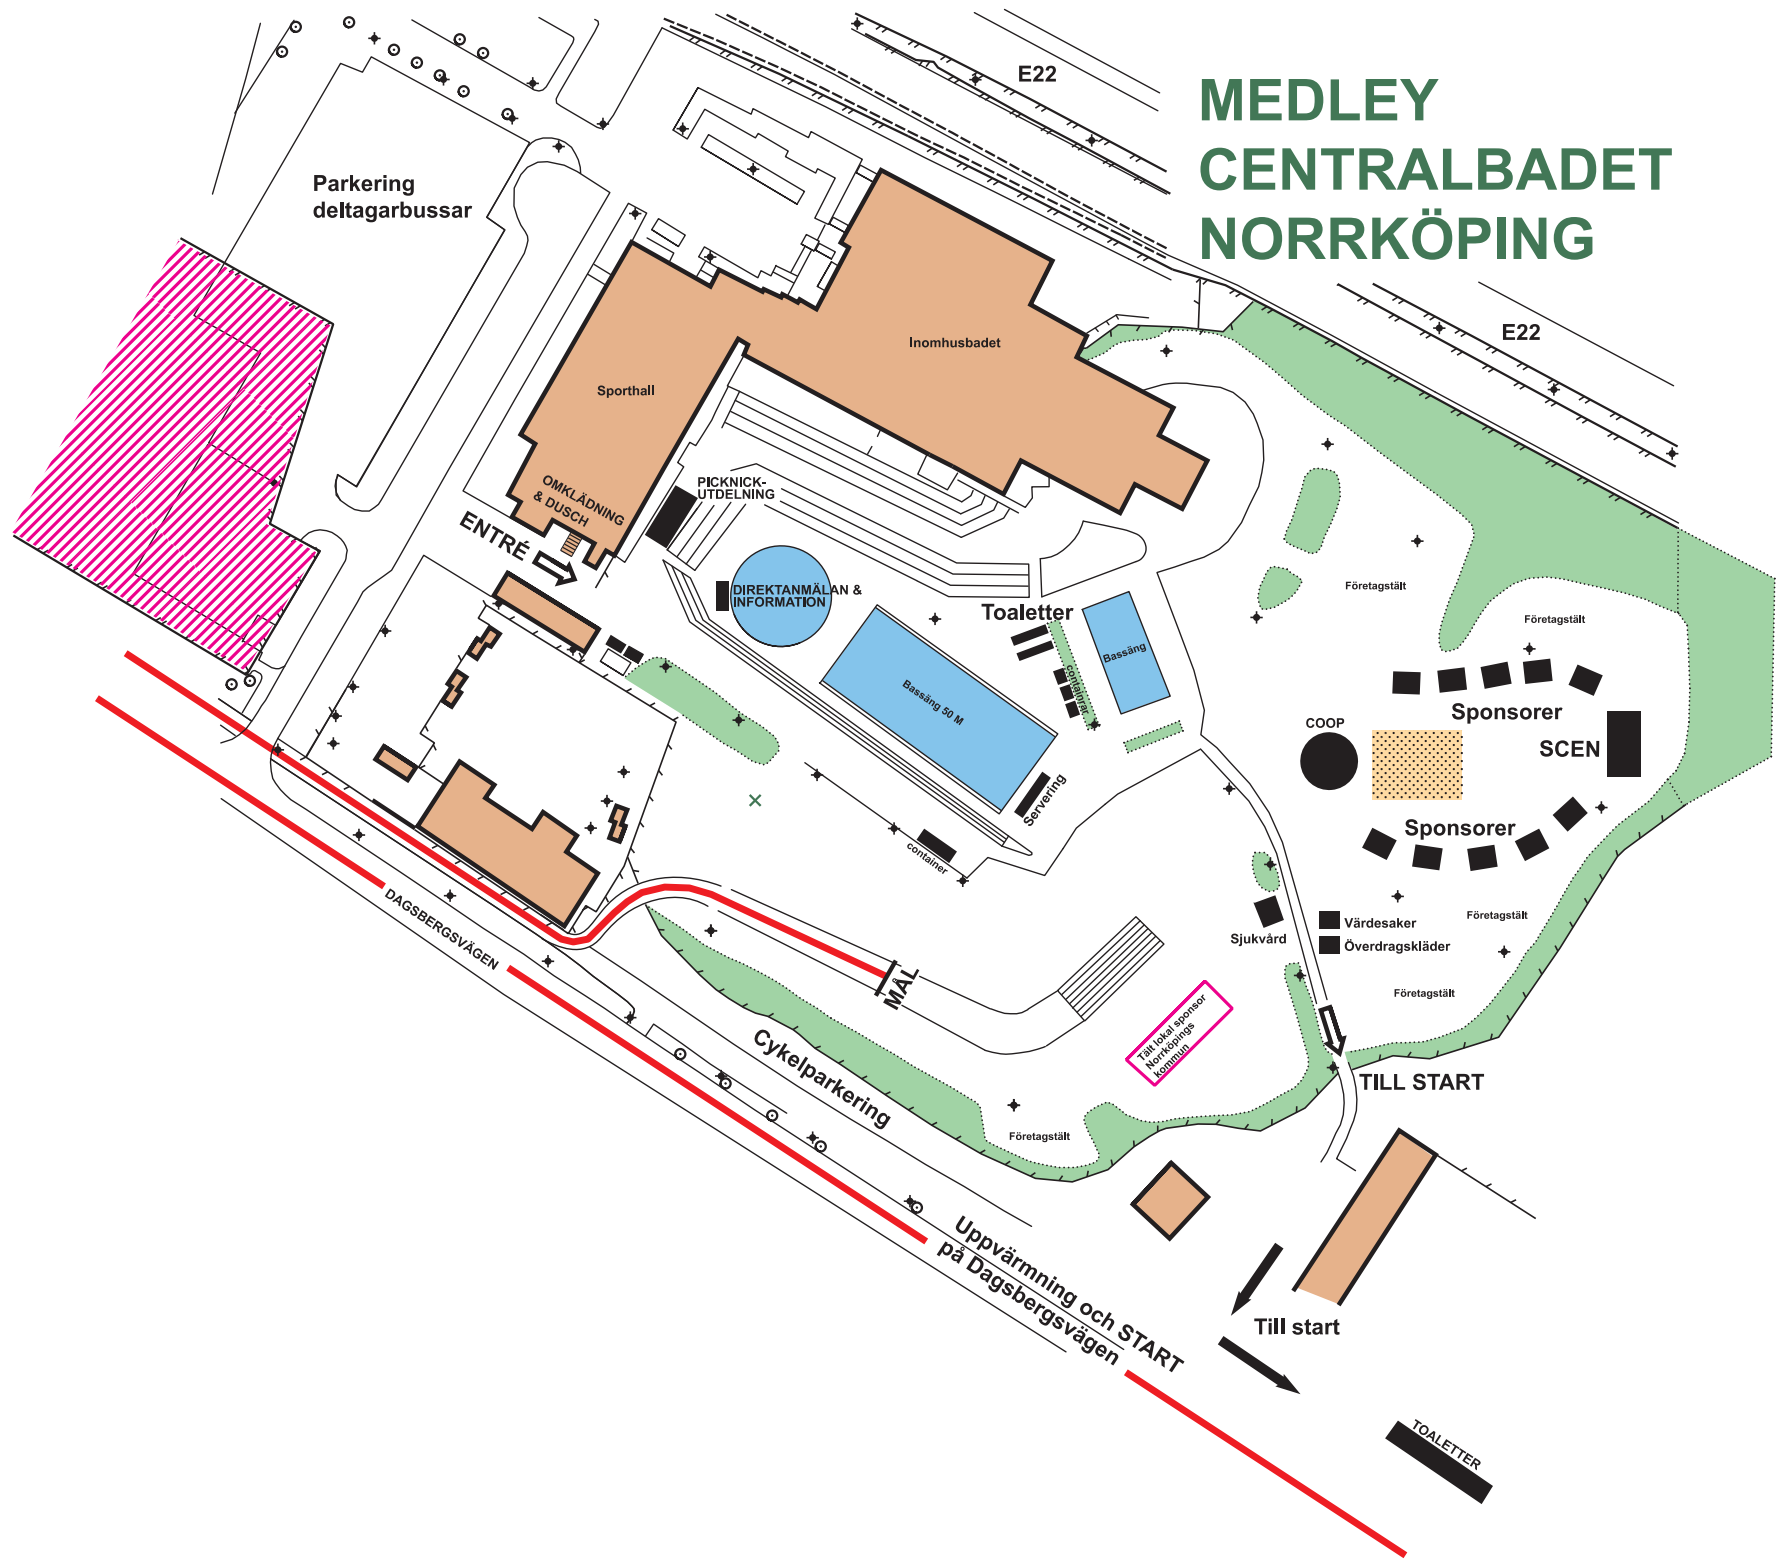

# MEDLEY CENTRALBADET NORRKÖPING

Parkering deltagarbussar

E22

E22

Inomhusbadet

Sporthall

OMKLÄDNING & DUSCH

PICKNICK-UTDELNING

DIREKTANMÄLAN & INFORMATION

Toaletter

Bassäng

Bassäng 50 M

Sjövård

container

DAGSBERGSVÄGEN

Cykelparkering

Uppvärmning och START  
på Dagsbergsvägen

Till start

TOALETTER